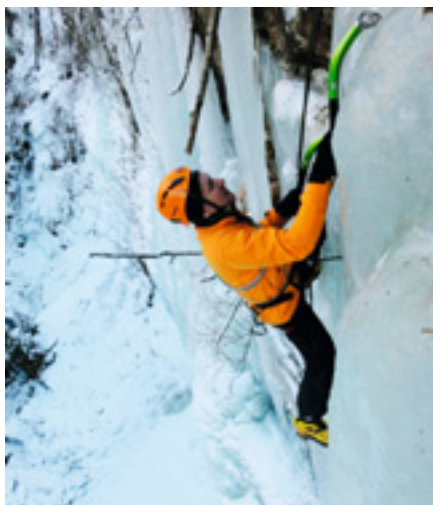

19.–22.01.12	MUC-12-0625
Stützpunkt	Naturfreundehaus Kolm-Saigurn
Gebirgsgruppe	Goldberggruppe
Leistungen	Kurs, Leiter
Preis	180 / 220 €

20.–23.01.12	OL-12-1065
Stützpunkt	Gasthof in Malta
Gebirgsgruppe	Ankogelgruppe
Leistungen	Kurs, Leiter
Preis	180 / 220 €

26.–29.01.12	MUC-12-0626
Stützpunkt	Gasthof in Praxmar
Gebirgsgruppe	Stubai Alpen (Sellrain)
Leistungen	Kurs, Leiter
Preis	180 / 220 €

03.–06.02.12	OL-12-1066
Stützpunkt	Gasthof in Praxmar
Gebirgsgruppe	Stubai Alpen (Sellrain)
Leistungen	Kurs, Leiter
Preis	180 / 220 €

17.–20.02.12	OL-12-1067
Stützpunkt	Naturfreundehaus Kolm-Saigurn
Gebirgsgruppe	Goldberggruppe
Leistungen	Kurs, Leiter
Preis	180 / 220 €

18.–21.02.12	MUC-12-0627
Stützpunkt	Naturfreundehaus Kolm-Saigurn
Gebirgsgruppe	Goldberggruppe
Leistungen	Kurs, Leiter
Preis	180 / 220 €

23.–26.02.12	MUC-12-0675
Stützpunkt	Pension im Gasteiner Tal
Gebirgsgruppe	Goldberggruppe/Ankogelgruppe
Leistungen	Kurs, Leiter
Preis	180 / 220 €

Foto: Stefan Holmeister